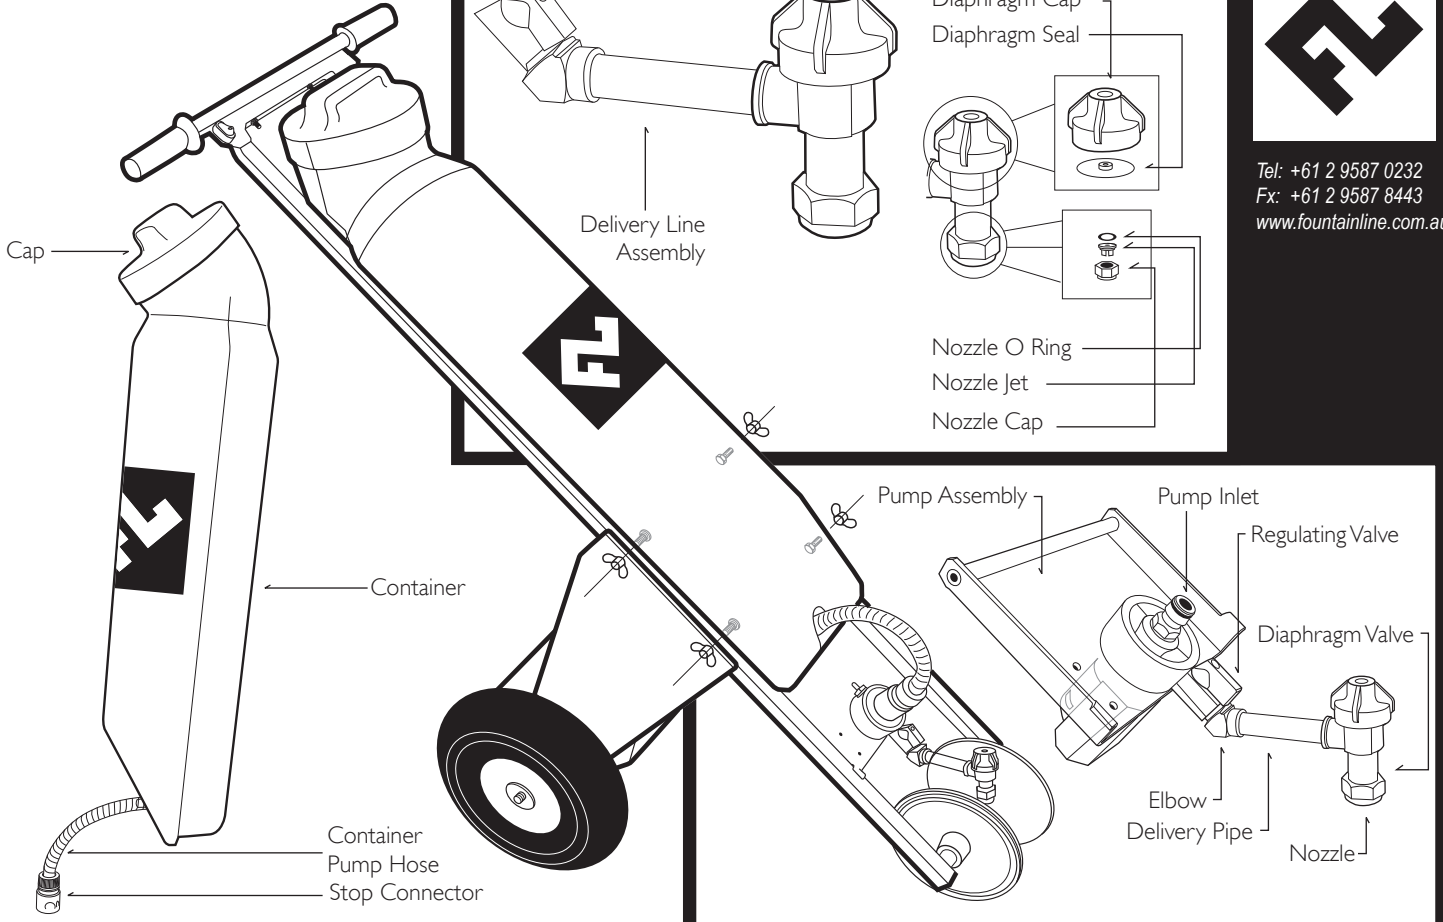

CLUBLINE - 2

Tel: +61 2 9587 0232
Fx: +61 2 9587 8443
www.fountainline.com.au

CLUBLINE - 2

Tel: +61 2 9587 0232
Fx: +61 2 9587 8443
www.fountainline.com.au