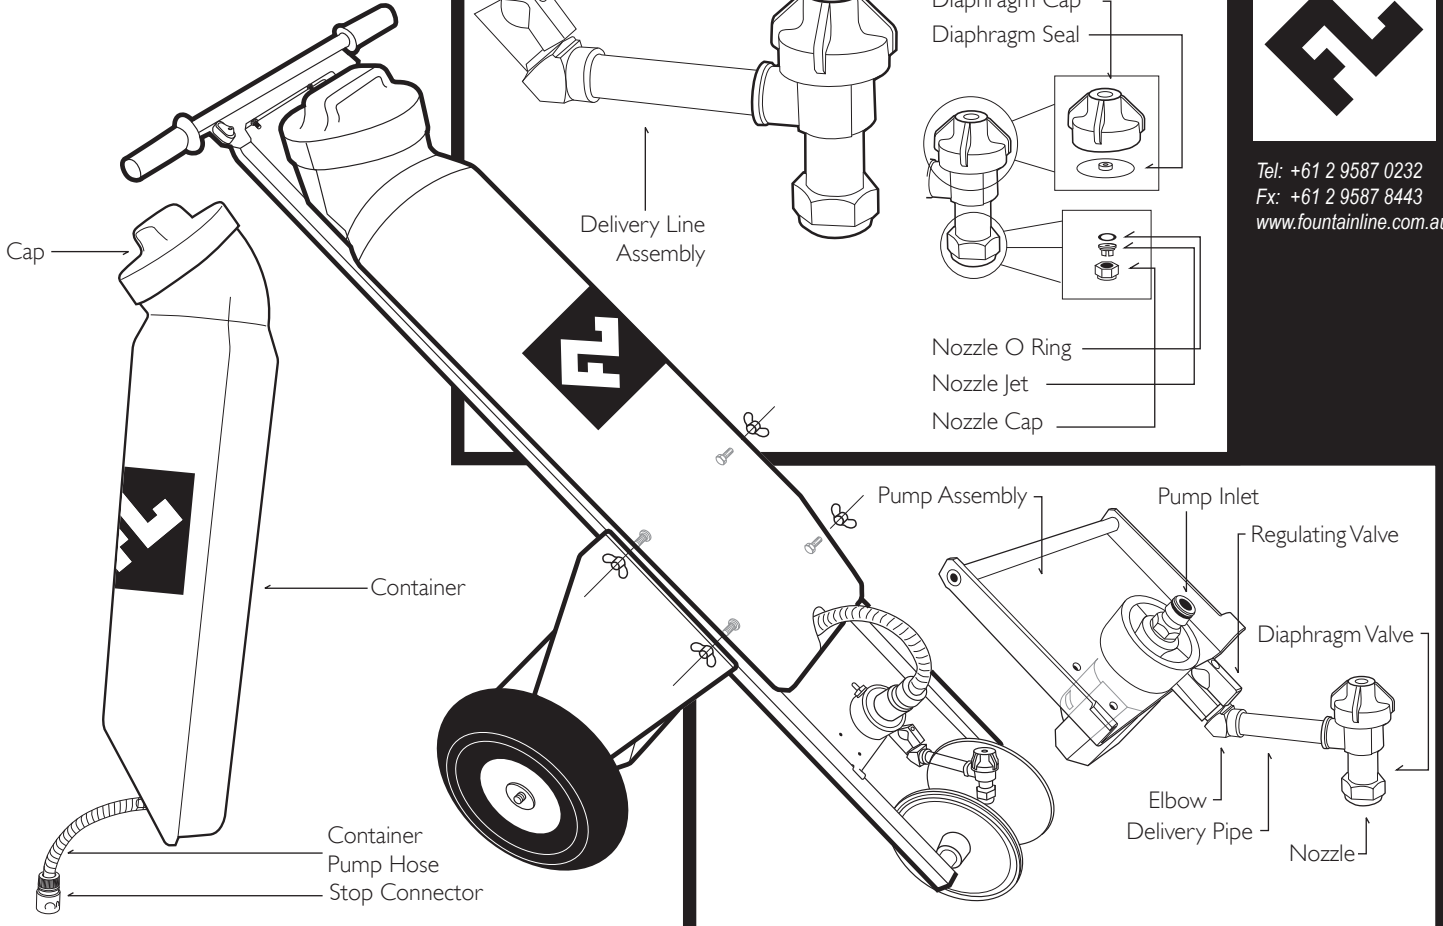

CLUBLINE - 2

Tel: +61 2 9587 0232
Fx: +61 2 9587 8443
www.fountainline.com.au

CLUBLINE - 2

Tel: +61 2 9587 0232
Fx: +61 2 9587 8443
www.fountainline.com.au